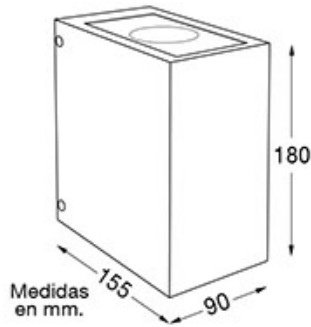

## DESCRIPCIÓN

TIPO: Aplique  
USO: Interior/Exterior  
LAMPARA: 1 x GU10 PAR 16 LED  
EFECTO: Haz Abierto  
MATERIAL: Aluminio  
DIFUSOR: Vid. Sat. Centro Transparente