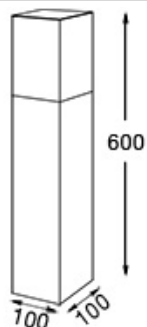

DESCRIPCIÓN

Totem - 3910

TIPO: Minifarola
USO: Exterior
LAMPARA: 1 x E-27 LED
EFECTO: DIFUSO
MATERIAL: Aluminio
DIFUSOR: ACRILICO OPAL