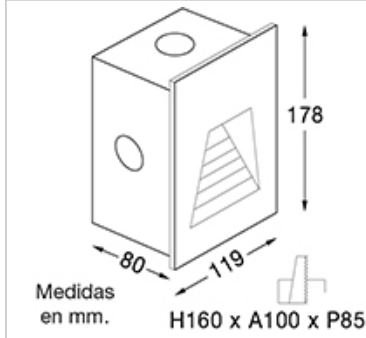

Vivere**Discontinuado** - 2677

DESCRIPCIÓN

TIPO: Embutido de Pared
USO: Interior/Exterior
LAMPARA: Led 1 w + driver
EFECTO: Asimetrico
MATERIAL: Aluminio
DIFUSOR: Vidrio Templado Transparente