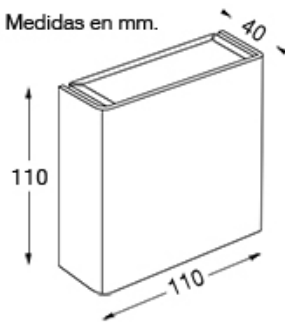

DESCRIPCIÓN

Agus - 3005

Medidas en mm.

TIPO: Aplique

USO: Interior

LAMPARA: Led 2x3W+FUENTE INCLUIDA

EFEECTO: Haz Abierto - Abierto

MATERIAL: Aluminio