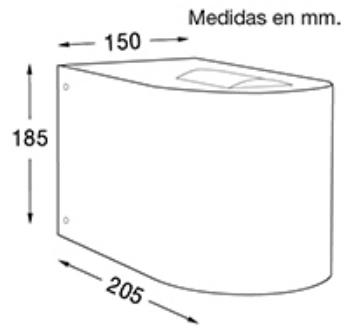

Antu - 3209

DESCRIPCIÓN

TIPO: Aplique
USO: Interior/Exterior
LAMPARA: 1 x E-27
EFECTO: Haz abierto/abierto
MATERIAL: Aluminio
DIFUSOR: Vidrio Templado Sat