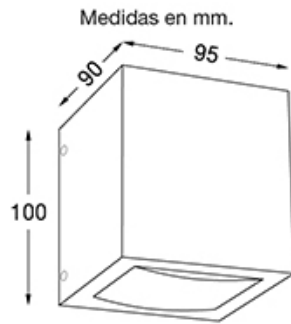

Ozare - 2133

DESCRIPCIÓN

TIPO: Aplique
USO: Interior/Exterior
LAMPARA: 1 x 60W Halopin
EFECTO: Haz Cerrado
MATERIAL: Aluminio
DIFUSOR: Lente