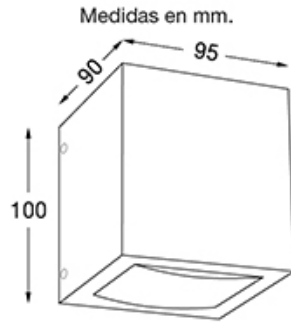

Ozare - 2134

DESCRIPCIÓN

TIPO: Aplique
USO: Interior/Exterior
LAMPARA: 1 x G9 Led
EFECTO: Haz Cerrado - Cerrado
MATERIAL: Aluminio
DIFUSOR: Vidrio Transparente