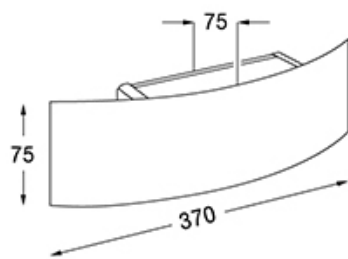

DESCRIPCIÓN

Arc - 2330

Medidas en mm.

TIPO: Aplique

USO: Interior

LAMPARA: 1 x R7s LED 74.9mm

EFEECTO: Directo/Indirecto

MATERIAL: Hierro