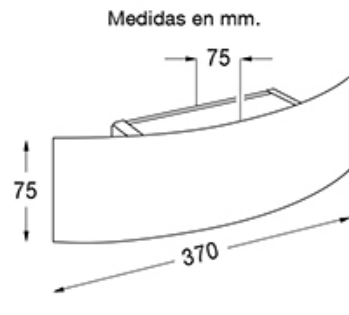

DESCRIPCIÓN

Arc - 2331

TIPO: Aplique
USO: Interior
LAMPARA: 1 x E-27 LED
EFECTO: Haz Directo / Indirecto
MATERIAL: Aluminio / Hierro
DIFUSOR: Vidrio Satinado