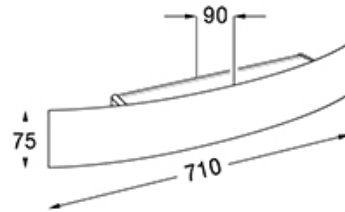

DESCRIPCIÓN

Arc - 2332

Medidas en mm.

TIPO: Aplique

USO: Interior

LAMPARA: 2 x R7s LED 74.9mm

EFEECTO: Directo/Indirecto

MATERIAL: Hierro