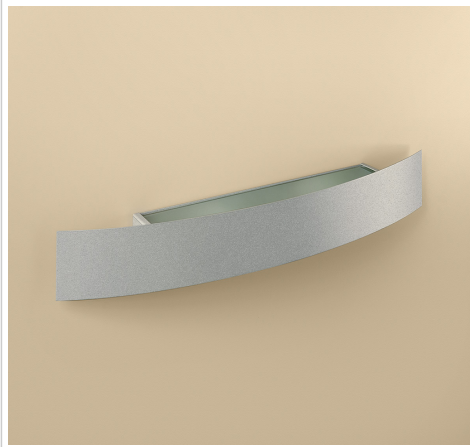

DESCRIPCIÓN

Arc - 2332

Medidas en mm.

TIPO: Aplique

USO: Interior

LAMPARA: 2 x R7s LED 74.9mm

EFEECTO: Directo/Indirecto

MATERIAL: Hierro

DIFUSOR: Vidrio Templado Sat