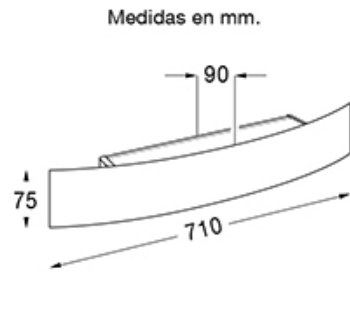

## DESCRIPCIÓN

Arc - 2333

TIPO: Aplique  
USO: Interior  
LAMPARA: 2 x E27 LED  
EFECTO: Haz Directo / Indirecto  
MATERIAL: Aluminio / Hierro  
DIFUSOR: Vidrio Satinado