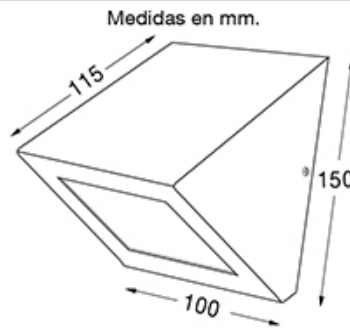

DESCRIPCIÓN

Mini - 3109

TIPO: Aplique
USO: Interior/Exterior
LAMPARA: 1 x G9 Led
EFECTO: Directo
MATERIAL: Aluminio
DIFUSOR: Vidrio Satinado