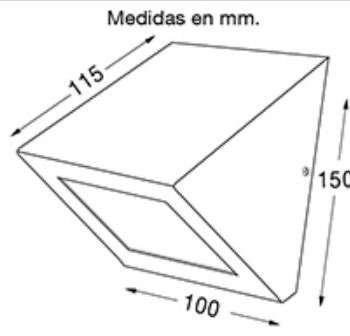

## DESCRIPCIÓN

TIPO: Aplique  
USO: Interior/Exterior  
LAMPARA: Led 2x3W+FUENTE INCLUIDA  
EFECTO: Directo  
MATERIAL: Aluminio  
DIFUSOR: Vidrio Satinado