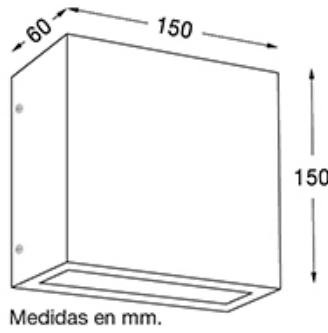

Box - 2233

DESCRIPCIÓN

TIPO: Balizador
USO: Interior/Exterior
LAMPARA: 1 x R7s LED 74.9 mm
EFECTO: Directo
MATERIAL: Aluminio
DIFUSOR: Vidrio Templado Sat