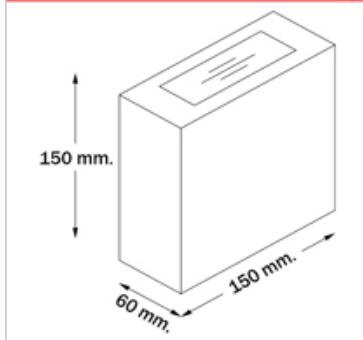

Box - 2234

## DESCRIPCIÓN

TIPO: Balizador  
USO: Interior/Exterior  
LAMPARA: 1 x R7s LED 74.9 mm  
EFECTO: Directo/indirecto  
MATERIAL: Aluminio  
DIFUSOR: Vidrio Templado Sat