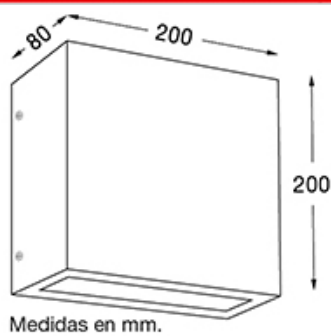

DESCRIPCIÓN

Box - 2235

TIPO: Balizador
USO: Interior/Exterior
LAMPARA: 1 x R7s LED 114 mm
EFECTO: Directo
MATERIAL: Aluminio
DIFUSOR: Vidrio Templado Sat