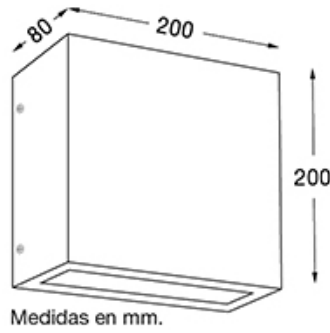

Box - 2236

DESCRIPCIÓN

TIPO: Balizador
USO: Interior/Exterior
LAMPARA: 1 x R7s LED 114 mm
EFECTO: Directo/indirecto
MATERIAL: Aluminio
DIFUSOR: Vidrio Templado Sat