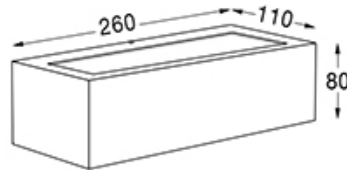

DESCRIPCIÓN

Block - 3126

Medidas en mm.

TIPO: Aplique

USO: Interior/Exterior

LAMPARA: 1 x E-27 LED

EFEECTO: Haz Abierto

MATERIAL: Aluminio