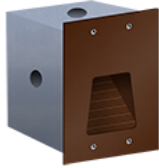

DESCRIPCIÓN

Vivere - 2678

TIPO: Embutido de pared
USO: Interior/Exterior
LAMPARA: Led 1x3W+FUENTE INCLUIDA
EFECTO: ASIMETRICO
MATERIAL: Aluminio
DIFUSOR: Vidrio Transparente