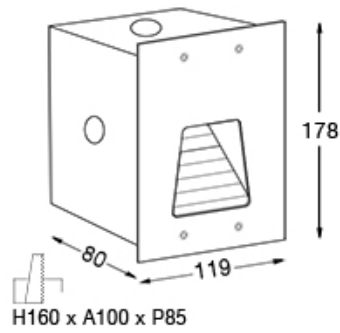

DESCRIPCIÓN

Vivere - 2678

TIPO: Embutido de pared
USO: Interior/Exterior
LAMPARA: Led 1x3W+FUENTE INCLUIDA
EFECTO: ASIMETRICO
MATERIAL: Aluminio
DIFUSOR: Vidrio Transparente