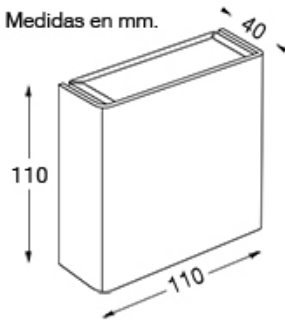

DESCRIPCIÓN

Agus - 3008

Medidas en mm.

TIPO: Aplique

USO: Interior

LAMPARA: Led 1x3W+FUENTE INCLUIDA

EFEECTO: Haz Abierto

MATERIAL: Aluminio