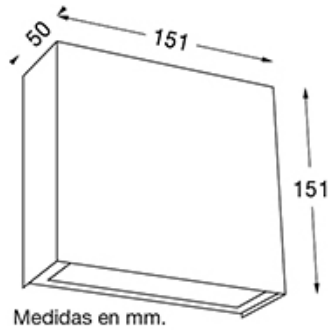

## DESCRIPCIÓN

Agus - 4006

TIPO: Aplique  
USO: Interior  
LAMPARA: 1xE-27  
EFECTO: Directo/Indirecto  
MATERIAL: Aluminio  
DIFUSOR: Vidrio templado satinado