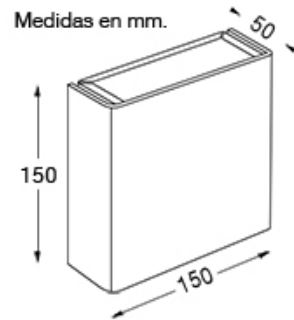

DESCRIPCIÓN

Agus - 3006

TIPO: Aplique
USO: Interior
LAMPARA: Led 2x3W+FUENTE INCLUIDA
EFECTO: Haz Abierto - Abierto
MATERIAL: Aluminio
DIFUSOR: Vidrio Satinado