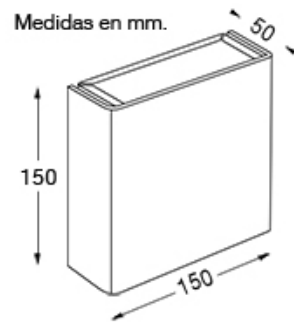

DESCRIPCIÓN

Agus - 4009

TIPO: Aplique
USO: Interior
LAMPARA: 1 x E27 LED GOTA o VELA
EFECTO: Haz Abierto
MATERIAL: Aluminio
DIFUSOR: Vidrio Satinado