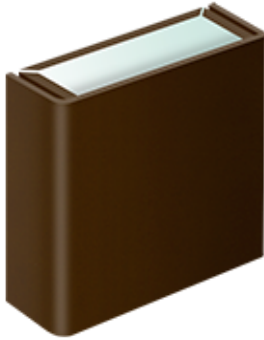

## DESCRIPCIÓN

Agus - 3009

Medidas en mm.

TIPO: Aplique

USO: Interior

LAMPARA: Led 1x3W+FUENTE INCLUIDA

EFEECTO: Haz Abierto

MATERIAL: Aluminio

DIFUSOR: Vidrio Satinado