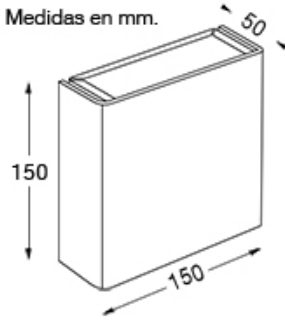

## DESCRIPCIÓN

Agus - 3009

Medidas en mm.

TIPO: Aplique

USO: Interior

LAMPARA: Led 1x3W+FUENTE INCLUIDA

EFEECTO: Haz Abierto

MATERIAL: Aluminio