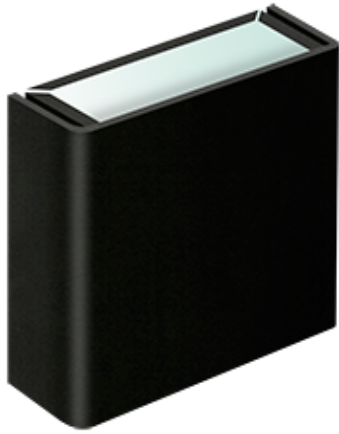

DESCRIPCIÓN

Agus - 4007

Medidas en mm.

TIPO: Aplique

USO: Interior

LAMPARA: 1 x E27 LED

EFEECTO: Haz Abierto - Abierto

MATERIAL: Aluminio

DIFUSOR: Vidrio templado satinado