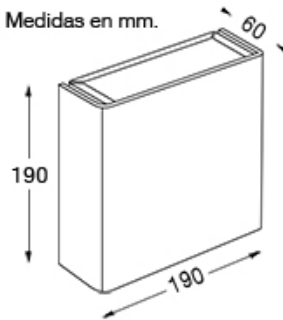

DESCRIPCIÓN

Agus - 4007

Medidas en mm.

TIPO: Aplique

USO: Interior

LAMPARA: 1 x E27 LED

EFEECTO: Haz Abierto - Abierto

MATERIAL: Aluminio