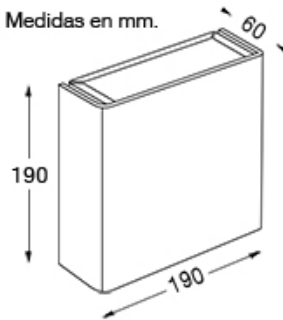

DESCRIPCIÓN

Agus - 3007

Medidas en mm.

TIPO: Aplique

USO: Interior

LAMPARA: Led 4x3W+FUENTE INCLUIDA

EFEECTO: Haz Abierto - Abierto

MATERIAL: Aluminio