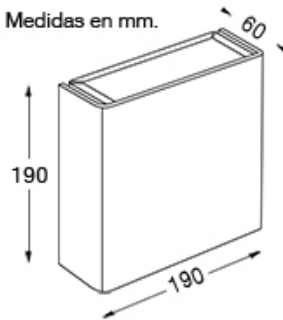

DESCRIPCIÓN

Agus - 4010

Medidas en mm.

TIPO: Aplique

USO: Interior

LAMPARA: 1 x E27 LED

EFEECTO: Haz Abierto

MATERIAL: Aluminio