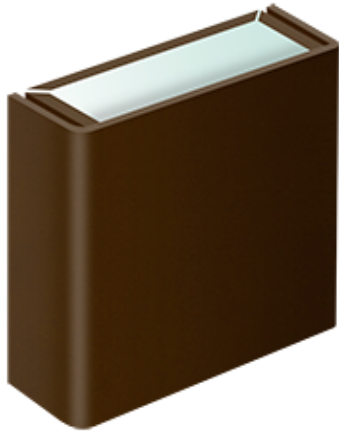

DESCRIPCIÓN

Agus - 3010

Medidas en mm.

TIPO: Aplique

USO: Interior

LAMPARA: Led 2x3W+FUENTE INCLUIDA

EFEECTO: Haz Abierto

MATERIAL: Aluminio

DIFUSOR: Vidrio Satinado