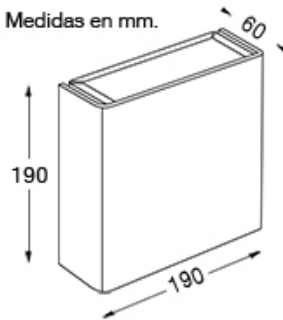

DESCRIPCIÓN

Agus - 3010

Medidas en mm.

TIPO: Aplique

USO: Interior

LAMPARA: Led 2x3W+FUENTE INCLUIDA

EFEECTO: Haz Abierto

MATERIAL: Aluminio