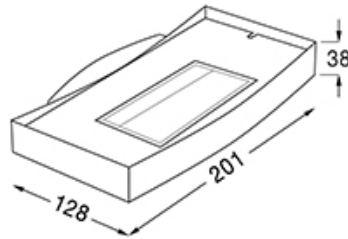

## DESCRIPCIÓN

Skate - 3882

Medidas en mm.

TIPO: Aplique  
USO: Interior  
LAMPARA: 1 x 26W DLX  
EFECTO: Indirecto  
MATERIAL: Hierro  
DIFUSOR: Sin difusor