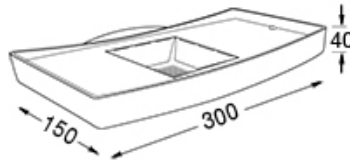

DESCRIPCIÓN

Skate - 2881/02

TIPO: Aplique
USO: Interior
LAMPARA: LED 220 V. 30 W INCLUIDO
EFECTO: Haz Indirecto
MATERIAL: Aluminio
DIFUSOR: ACRILICO CRISTAL