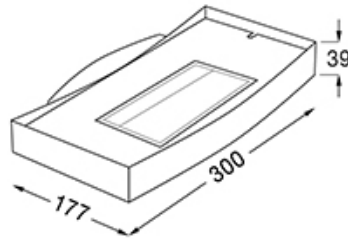

DESCRIPCIÓN

Skate - 3881

Medidas en mm.

TIPO: Aplique
USO: Interior
LAMPARA: 2 x 26W DLX
EFECTO: Indirecto
MATERIAL: Aluminio
DIFUSOR: Sin difusor