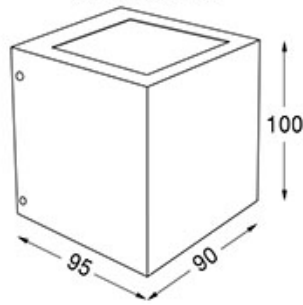

DESCRIPCIÓN

Ozare - 3131

Medidas en mm.

TIPO: Aplique

USO: Interior/Exterior

LAMPARA: Led 2x3W+FUENTE INCLUIDA

EFEECTO: Haz Abierto - Abierto

MATERIAL: Aluminio