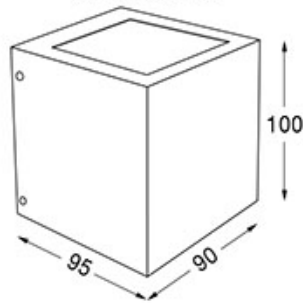

DESCRIPCIÓN

Ozare - 3132

Medidas en mm.

TIPO: Aplique
USO: Interior/Exterior
LAMPARA: Led 1x3W+FUENTE INCLUIDA
EFECTO: Haz Abierto
MATERIAL: Aluminio
DIFUSOR: Vidrio Satinado