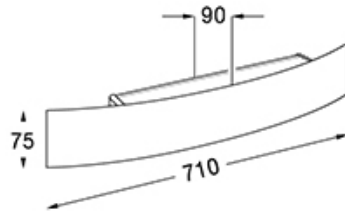

DESCRIPCIÓN

Arc - 3332

Medidas en mm.

TIPO: Aplique

USO: Interior

LAMPARA: 4x6w placa 220w

EFEECTO: Directo/indirecto

MATERIAL: Hierro