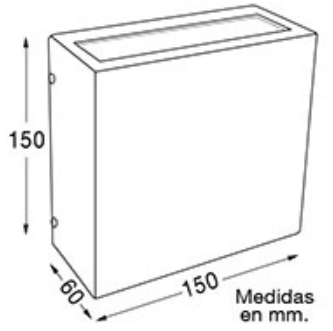

DESCRIPCIÓN

Box - 3233

TIPO: Aplique
USO: Interior/Exterior
LAMPARA: Led 1x3W+FUENTE INCLUIDA
EFECTO: Abierto
MATERIAL: Aluminio
DIFUSOR: Vidrio Satinado