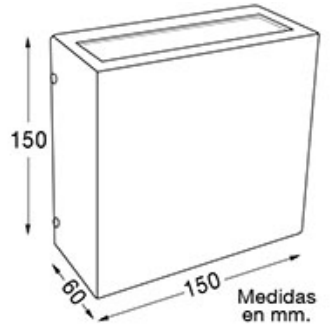

DESCRIPCIÓN

Box - 4233

TIPO: Aplique
USO: Interior/Exterior
LAMPARA: 1xE-27 LED
EFECTO: Abierto
MATERIAL: Aluminio
DIFUSOR: Vidrio Satinado