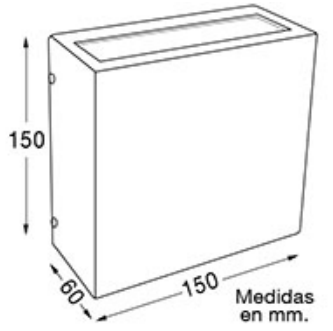

DESCRIPCIÓN

Box - 4234

TIPO: Aplique
USO: Interior/Exterior
LAMPARA: 1xE-27 LED
EFECTO: Abierto - Abierto
MATERIAL: Aluminio
DIFUSOR: Vidrio Satinado