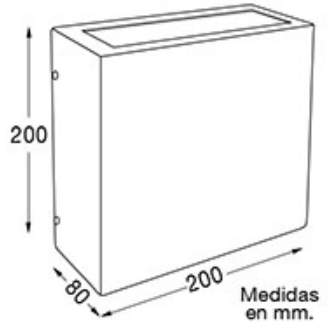

DESCRIPCIÓN

Box - 4235

TIPO: Aplique
USO: Interior/Exterior
LAMPARA: 1xE-27 LED
EFECTO: Abierto
MATERIAL: Aluminio
DIFUSOR: Vidrio Satinado