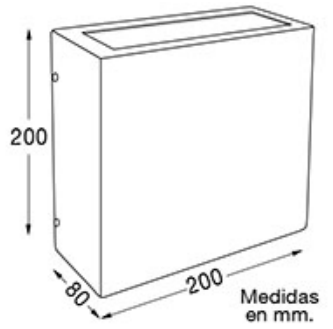

## DESCRIPCIÓN

Box - 4236

TIPO: Aplique  
USO: Interior/Exterior  
LAMPARA: 1xE-27 LED  
EFECTO: Abierto - Abierto  
MATERIAL: Aluminio  
DIFUSOR: Vidrio Satinado