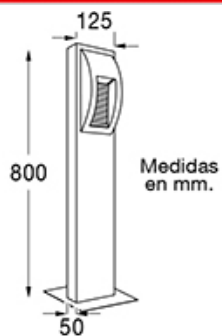

## DESCRIPCIÓN

Curve Terra - 2218

TIPO: Minifarola  
USO: Interior/Exterior  
LAMPARA: 1 x G9 Led  
EFECTO: DIFUSO  
MATERIAL: Aluminio  
DIFUSOR: Vidrio Transparente