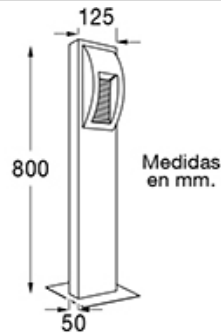

DESCRIPCIÓN

Curve Terra - 3218

TIPO: Minifarola
USO: Interior/Exterior
LAMPARA: Led 2x3W+FUENTE INCLUIDA
EFECTO: DIFUSO
MATERIAL: Aluminio
DIFUSOR: Vidrio Transparente