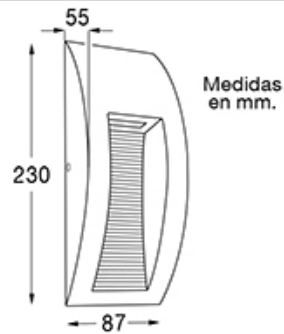

## DESCRIPCIÓN

Curve - 3220

TIPO: Aplique

USO: Interior/Exterior

LAMPARA: Led 1x3W+FUENTE INCLUIDA

EFEECTO: Haz Abierto

MATERIAL: Aluminio

DIFUSOR: Vidrio Transparente