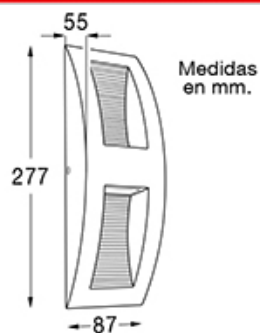

DESCRIPCIÓN

Curve - 3221

TIPO: Aplique
USO: Interior/Exterior
LAMPARA: Led 2x3W+FUENTE INCLUIDA
EFECTO: Haz Abierto - Abierto
MATERIAL: Aluminio
DIFUSOR: Vidrio Transparente