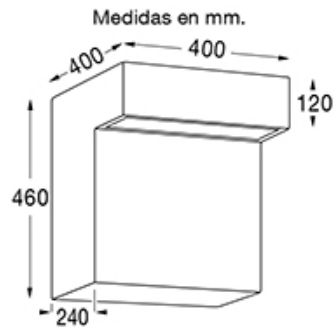

DESCRIPCIÓN

Dock - 2016

TIPO: Farola
USO: Interior/Exterior
LAMPARA: 2 x E-27 LED
EFECTO: DIFUSO
MATERIAL: Aluminio
DIFUSOR: Vidrio Satinado