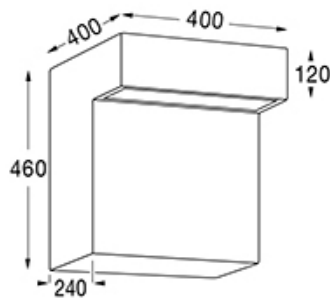

DESCRIPCIÓN

Dock - 3016

TIPO: Minifarola
USO: Interior/Exterior
LAMPARA: 1 x 15w 220v INCLUIDO
EFECTO: DIFUSO
MATERIAL: Aluminio
DIFUSOR: Vidrio Satinado