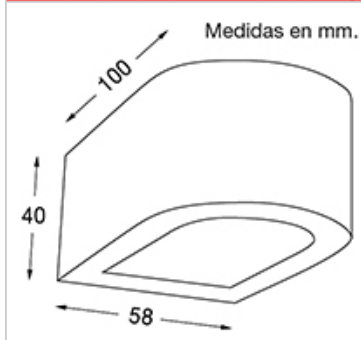

Fit - 3281

DESCRIPCIÓN

TIPO: Balizador
USO: Interior/Exterior
LAMPARA: Led 1x3w + driver
EFECTO: Directo
MATERIAL: Aluminio
DIFUSOR: Vidrio templado transparente