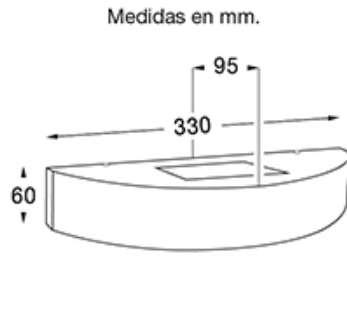

Happening - 3014

DESCRIPCIÓN

TIPO: Aplique
USO: Interior/Exterior
LAMPARA: 1xE-27
EFECTO: Abierto/abierto
MATERIAL: Aluminio
DIFUSOR: Vidrio templado satinado