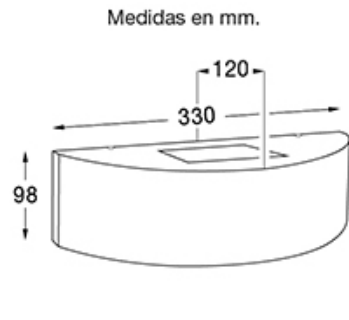

## DESCRIPCIÓN

TIPO: Aplique  
USO: Interior/Exterior  
LAMPARA: 1xE-27  
EFECTO: Abierto/abierto  
MATERIAL: Aluminio  
DIFUSOR: Vidrio templado satinado