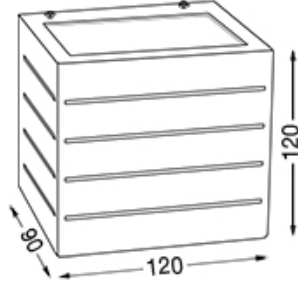

## DESCRIPCIÓN

Krau - 3320

Medidas en mm.

TIPO: Aplique

USO: Interior

LAMPARA: 2x3 w + FUENTE INCLUIDA

EFEECTO: Haz Abierto - Abierto + Rajas

MATERIAL: Aluminio