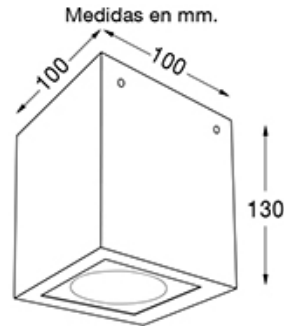

## DESCRIPCIÓN

Ozare - 2138

TIPO: Plafon  
USO: Interior/Exterior  
LAMPARA: 1xGU 10 LED PAR 16  
EFECTO: DIRECTO  
MATERIAL: Aluminio  
DIFUSOR: Vidrio Satinado Centro Transparente